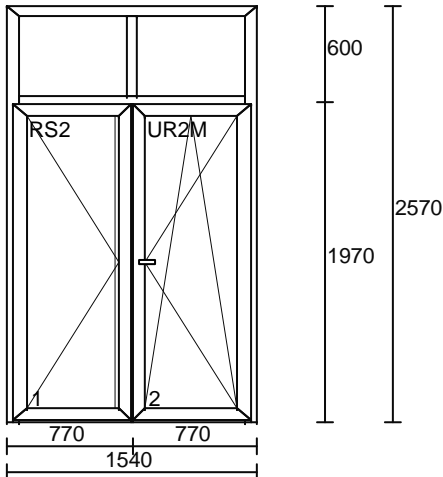

ABC CHASSIS - CFP sprl

Route Provinciale 215
B-1301 Wavre - Bierges
Tel 010/400.412 Fax 02/706.23.37
TVA BE0879.060.223

Projet n° STOCK

the08/01/30

ABC CHASSIS

Page9

Pos. no. 25 PF BRILLANT

Dimensions 1540 x 2570

Quantity	Price	Value
1 x	614.00 =	614.00

PVC BRILLANT 70

BLANC LISSE IN / BLANC ST OUT

PAS DE VITRAGE