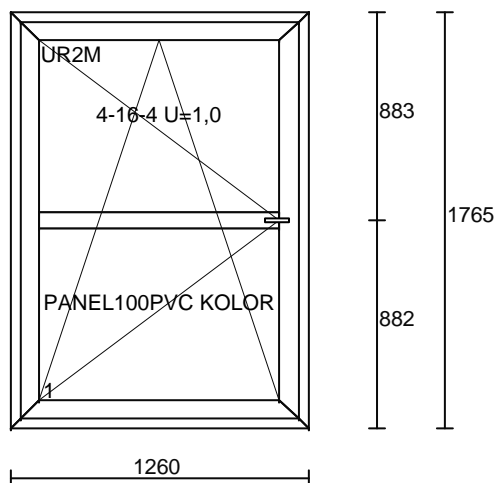

Dimensions 2040 x 1345

Quantity	Price	Value
1 x	452.00 =	452.00

BOIS MERANTI RICHE  
BLANC LISSE IN / OUT  
DOUBLE VITRAGE 4/16/4 SUPER U 1.0

Pos. no. 24 SOB DROITE

Dimensions 1260 x 1765

Quantity	Price	Value
1 x	664.00 =	664.00