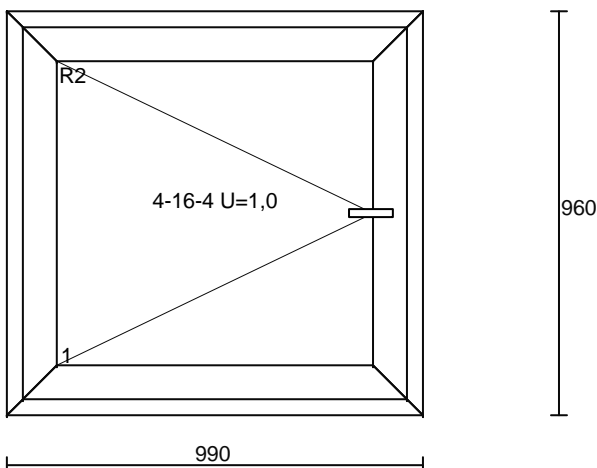

Pos. no. 26 SO EXT DROITE

Dimensions 990 x 960

Quantity	Price	Value
1 x	247.00 =	247.00

PVC BRILLANT 70

BLANC LISSE IN / BLANC ST OUT

DOUBLE VITRAGE 4/16/4 SUPER U 1.0
CHARNIERE INVISIBLE