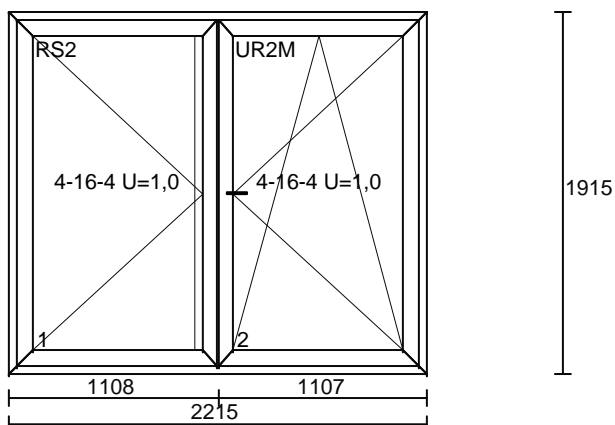

ABC CHASSIS - CFP sprl

Route Provinciale 215
B-1301 Wavre - Bierges
Tel 010/400.412 Fax 02/706.23.37
TVA BE0879.060.223

Projet n° STOCK

the08/01/30

ABC CHASSIS

Page1

Pos. no. 1 DOB DROITE
Dimensions 2215 x 1915
Quantity Price Value
2 x 968.00 = 1936.00

PVC THERMO 70
BLANC LISSE IN / BLEU ST OUT
DOUBLE VITRAGE 4/16/4 SUPER U 1.0