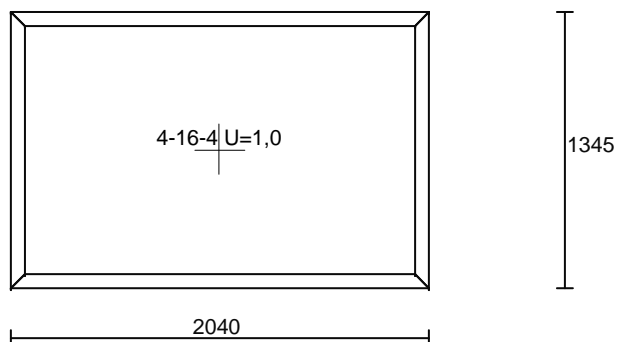

Pos. no. 23 FSC BOIS MERANTI BLANC

Dimensions 2040 x 1345

Quantity	Price	Value
1 x	452.00 =	452.00

BOIS MERANTI RICHE
BLANC LISSE IN / OUT
DOUBLE VITRAGE 4/16/4 SUPER U 1.0