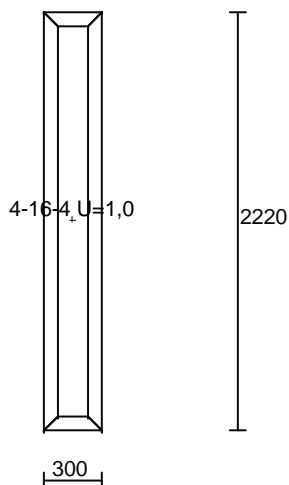

Dimensions 2040 x 1345

Quantity	Price	Value
1 x	452.00 =	452.00

BOIS MERANTI RICHE  
BLANC LISSE IN / OUT  
DOUBLE VITRAGE 4/16/4 SUPER U 1.0

Pos. no. 24 SOB DROITE

Dimensions 1260 x 1765

Quantity	Price	Value
1 x	664.00 =	664.00

Quantity	Price	Value
1 x	614.00 =	614.00

PVC BRILLANT 70

BLANC LISSE IN / BLANC ST OUT

PAS DE VITRAGE

Pos. no. 26 SO EXT DROITE

Dimensions 990 x 960

Quantity	Price	Value
1 x	247.00 =	247.00

PVC BRILLANT 70

BLANC LISSE IN / BLANC ST OUT

DOUBLE VITRAGE 4/16/4 SUPER U 1.0  
CHARNIERE INVISIBLE

Pos. no. 27 FSC

Dimensions 300 x 2220

Quantity	Price	Value
1 x	163.00 =	163.00

PVC THERMO 70

BLANC LISSE IN / CHENE DORE OUT