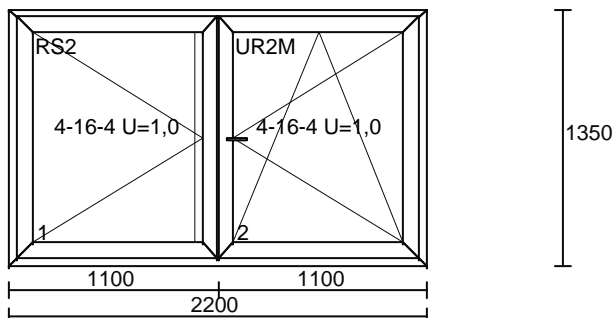

PVC THERMO 70  
BLANC LISSE IN / BLEU ST OUT  
DOUBLE VITRAGE 4/16/4 SUPER U 1.0

Pos. no. 2 DOB DROITE  
Dimensions 2200 x 1350  
Quantity Price Value  
1 x 766.00 = 766.00

PVC THERMO 70  
BLANC LISSE IN / BLEU ST OUT  
DV 4/16/4 SABLE 1/2 HAUTEUR U=1.0