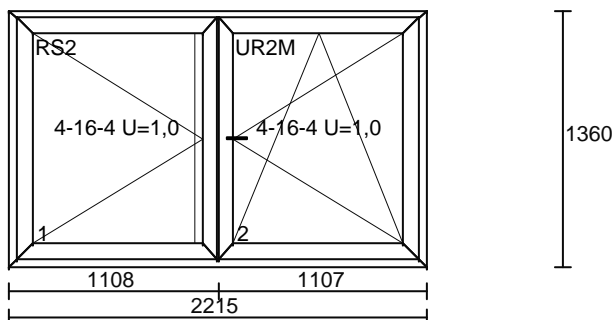

PVC THERMO 70  
BLANC LISSE IN / BLEU ST OUT  
DOUBLE VITRAGE 4/16/4 SUPER U 1.0

Pos. no. 2 DOB DROITE  
Dimensions 2200 x 1350  
Quantity Price Value  
1 x 766.00 = 766.00

PVC THERMO 70  
BLANC LISSE IN / BLEU ST OUT  
DV 4/16/4 SABLE 1/2 HAUTEUR U=1.0

Pos. no. 3 DOB DROITE  
Dimensions 2215 x 1360  
Quantity Price Value  
2 x 771.00 = 1542.00

PVC THERMO 70  
BLANC LISSE IN / BLEU ST OUT  
DOUBLE VITRAGE 4/16/4 SUPER U 1.0

continuation: next side